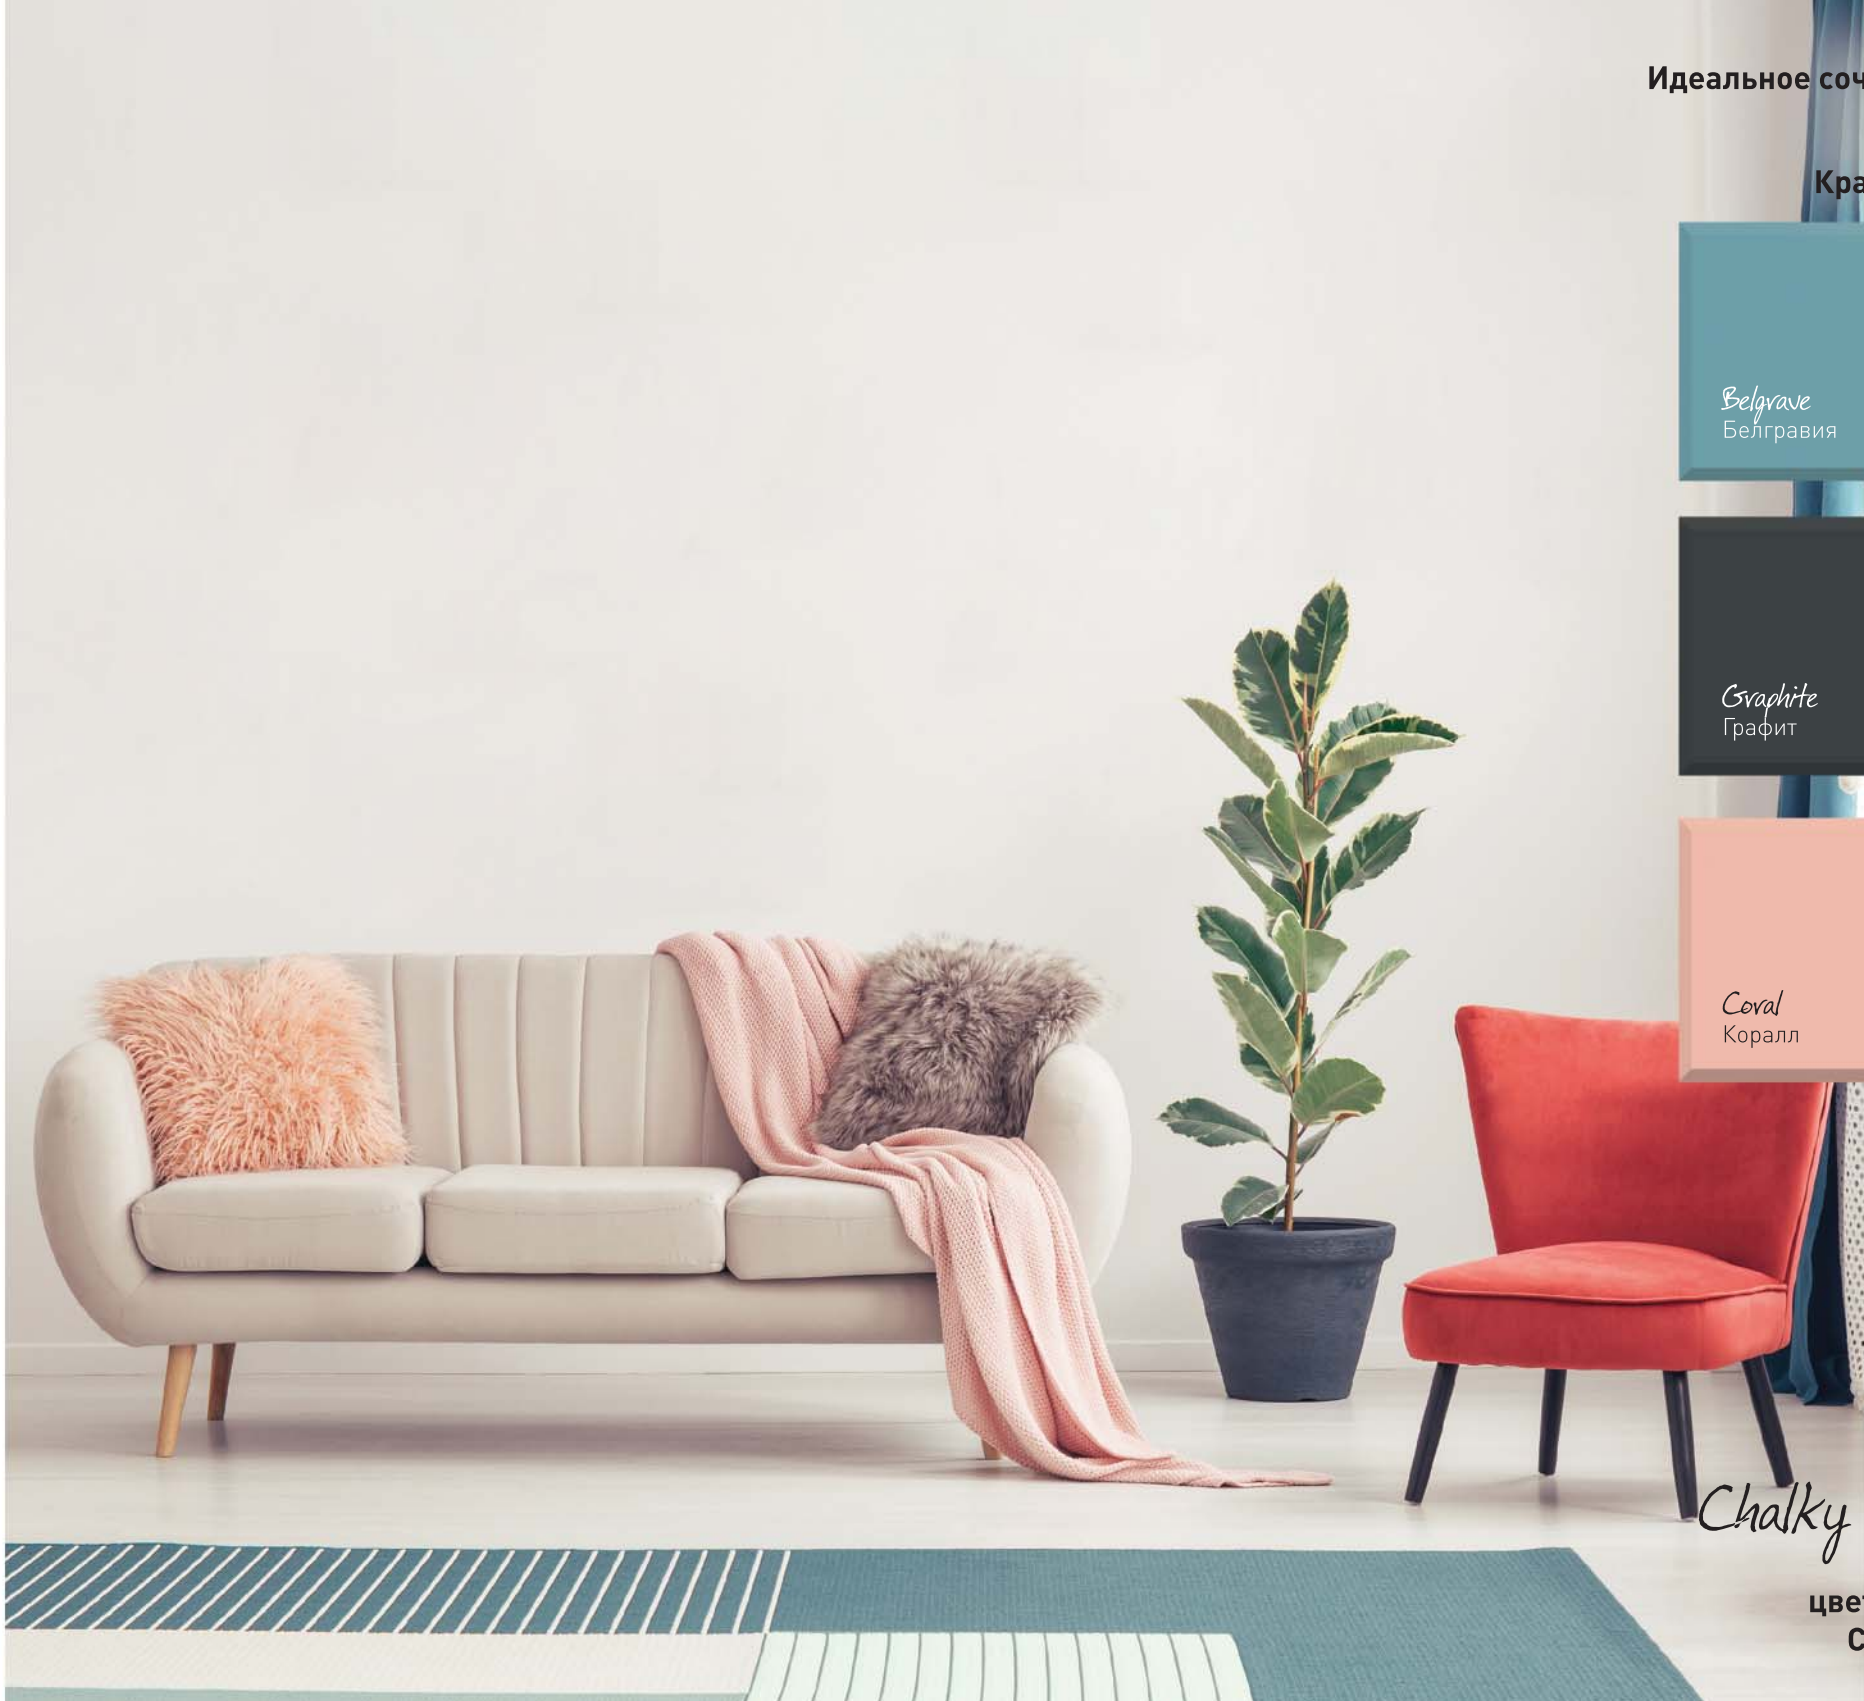

Идеальное сочетание цветов с
Chalky Finish
Краски для мебели: